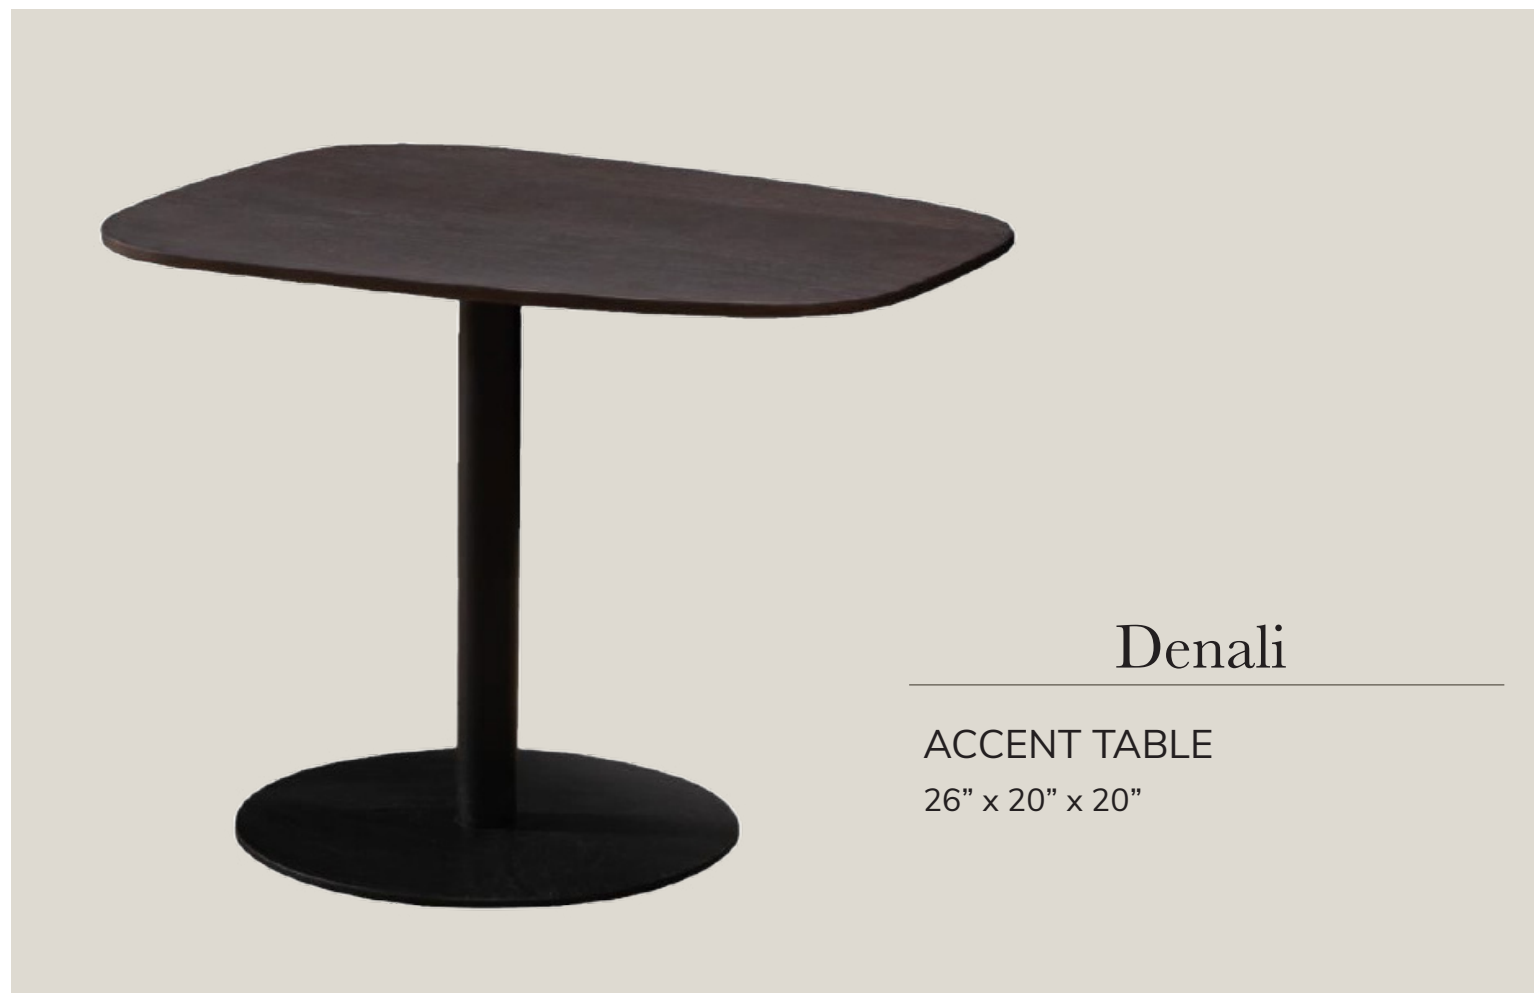

44

49

COFFEE TABLE  
47" x 47" x 12"

Acadia

53

01

Denali

ACCENT TABLE  
26" x 20" x 20"